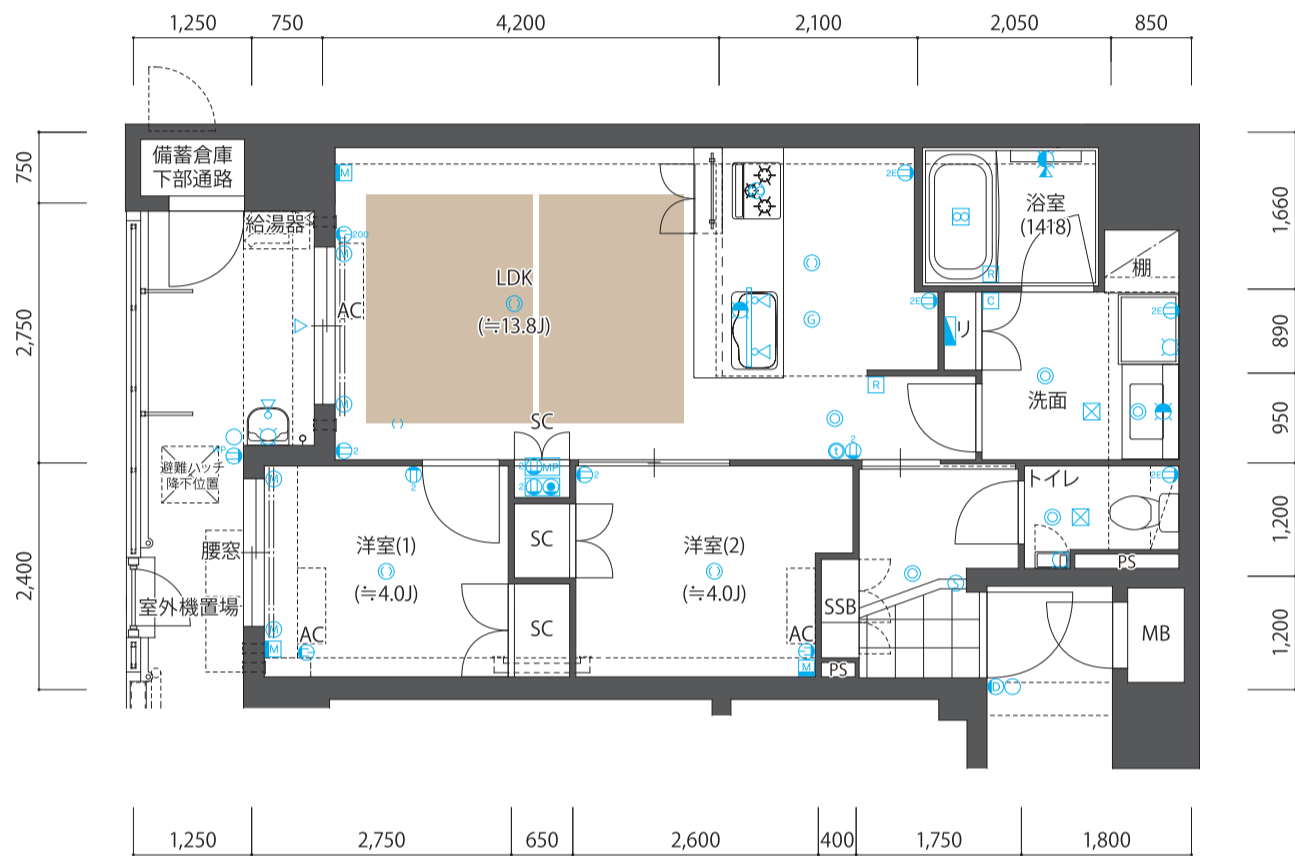

D type

専有面積(備蓄倉庫含) 54.49㎡
 バルコニー面積 8.42㎡
 合計面積 62.91㎡

床暖房

※この図面はA3用紙に原寸出力することで1/80スケールの図面としてご覧いただけます。下部のスケールは家具配置などの参考にご利用ください。単位はmm(ミリメートル)です。